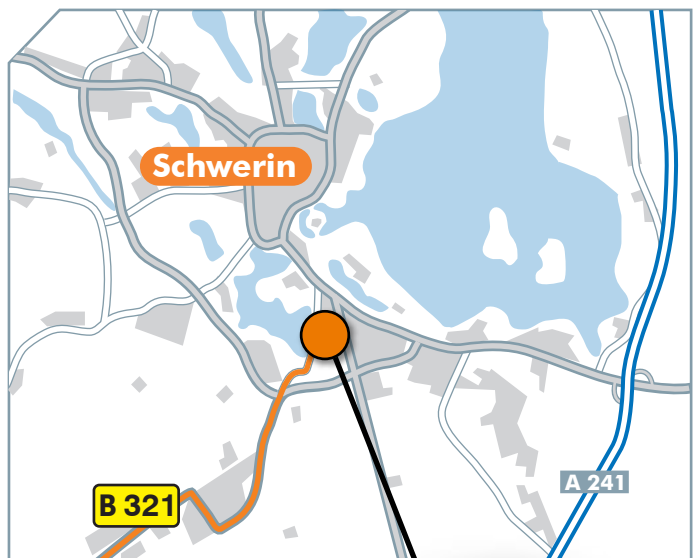

auttec wegbeschreibung

Hagenower Str. 73 - 19061 Schwerin
Telefon 0385 / 3993 440

HAMBURG ▶ SCHWERIN

1

Mit dem Auto:

**Aus Hamburg
A 24 >> Berlin**

11

**Abfahrt
Schwerin / Hagenow**

B 321

rechts ab > Schwerin

**durch Bandenitz,
Warsow, Pampow**

2

**Ortseingang Schwerin
Hauptstraße folgen**

(Brauerei rechts,
bei Shell links ab)

**bis Autohaus FORD
ca. 3,5 km**

3

**Bei AH FORD
geradeaus**

**Hauptstraße 2,5 km
folgen, an VW
und Opel AH vorbei
bis**

**Bushaltestelle
Technologiezentrum**

**TEZ
dort rechts**